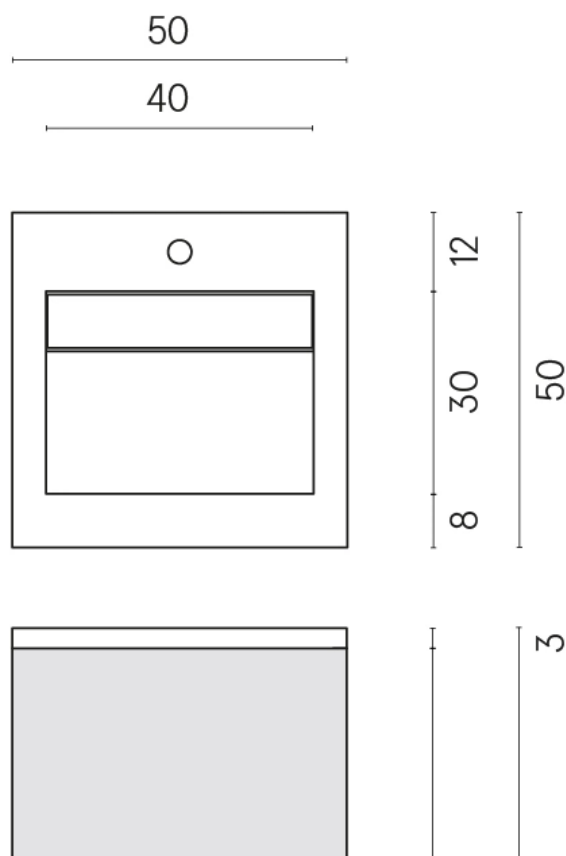

SCHEDA DI CONFIGURAZIONE

Cod. art.:

620810000019

Cube Air

Washbasin 50 Wood

Rivestimento del
prodotto

Terraviva Grey Matt

I colori e le altre caratteristiche estetiche delle piastrelle presenti nelle illustrazioni presenti sul sito sono puramente indicativi. Guarda sempre i campioni di persona prima dell'acquisto.