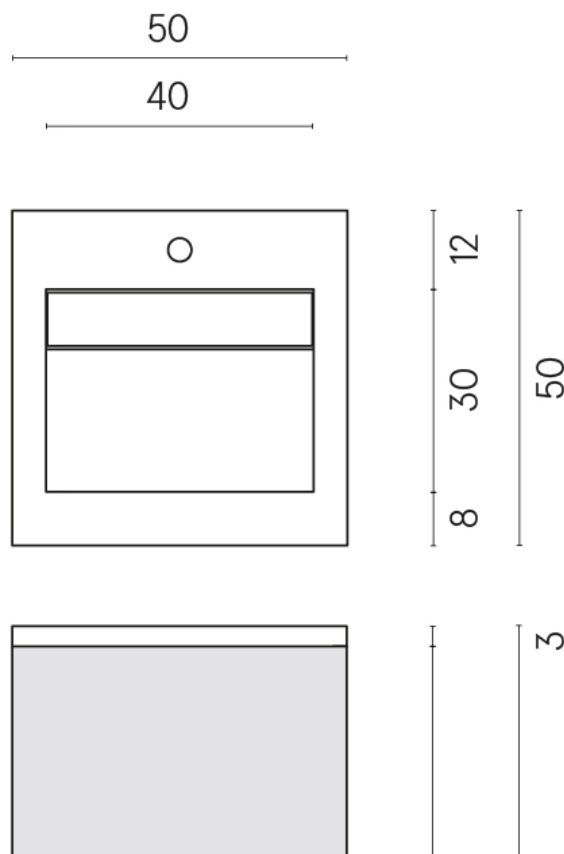

SCHEDA DI CONFIGURAZIONE

Cod. art.: 620810000019

Cube Air

Washbasin 50 Wood

Rivestimento del prodotto

Charme Deluxe
Bianco Michelangelo
Matt

I colori e le altre caratteristiche estetiche delle piastrelle presenti nelle illustrazioni presenti sul sito sono puramente indicativi. Guarda sempre i campioni di persona prima dell'acquisto.