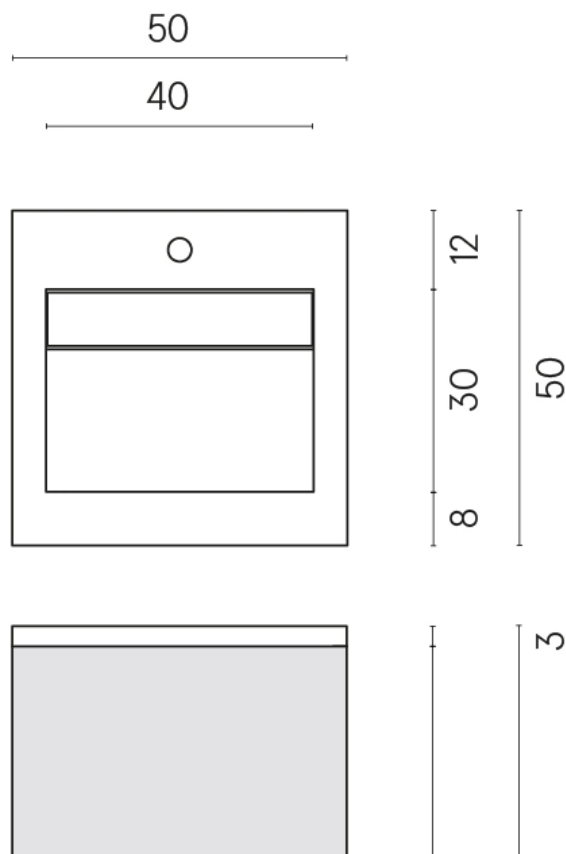

SCHEDA DI CONFIGURAZIONE

Cod. art.: 620810000019

Cube Air

Washbasin 50 Wood

Rivestimento del
prodotto

Skyfall Nero Smeraldo
Matt

I colori e le altre caratteristiche estetiche delle piastrelle presenti nelle illustrazioni presenti sul sito sono puramente indicativi. Guarda sempre i campioni di persona prima dell'acquisto.