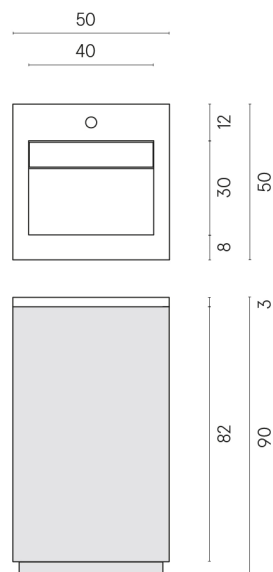

SCHEDA DI CONFIGURAZIONE

Cod. art.:

620810000019

Cube Air

Washbasin 50 Wood

Rivestimento del
prodotto

Millennium Dust Matt

I colori e le altre caratteristiche estetiche delle piastrelle presenti nelle illustrazioni presenti sul sito sono puramente indicativi. Guarda sempre i campioni di persona prima dell'acquisto.