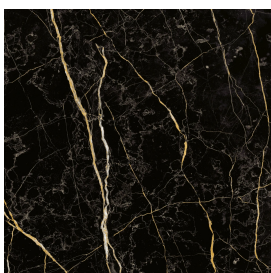

SCHEDA DI CONFIGURAZIONE

Cod. art.: 620810000019

Cube Air

Washbasin 50 Wood

Rivestimento del
prodotto

Charme Extra Laurent
Matt

I colori e le altre caratteristiche estetiche delle piastrelle presenti nelle illustrazioni presenti sul sito sono puramente indicativi. Guarda sempre i campioni di persona prima dell'acquisto.