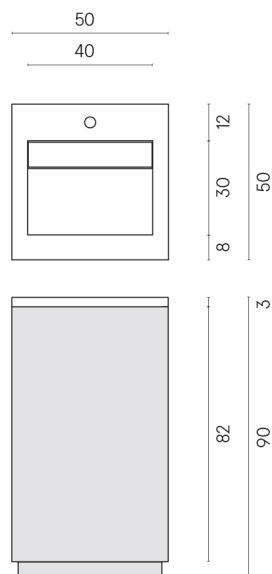

SCHEDA DI CONFIGURAZIONE

Cod. art.: 620810000019

Cube Air

Washbasin 50 Wood

Rivestimento del
prodotto

Charme Extra Laurent
Matt

I colori e le altre caratteristiche estetiche delle piastrelle presenti nelle illustrazioni presenti sul sito sono puramente indicativi. Guarda sempre i campioni di persona prima dell'acquisto.