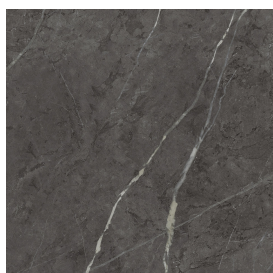

## Washbasin 50 Wood

Rivestimento del  
prodotto

Charme Evo Antracite  
Matt

I colori e le altre caratteristiche estetiche delle piastrelle presenti nelle illustrazioni presenti sul sito sono puramente indicativi. Guarda sempre i campioni di persona prima dell'acquisto.