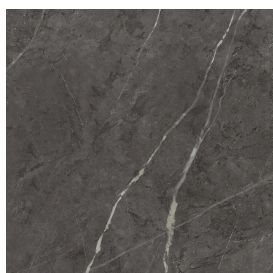

SCHEDA DI CONFIGURAZIONE

Cod. art.:

620810000019

Cube Air

Washbasin 50 Wood

Rivestimento del
prodotto

Charme Evo Antracite
Matt

I colori e le altre caratteristiche estetiche delle piastrelle presenti nelle illustrazioni presenti sul sito sono puramente indicativi. Guarda sempre i campioni di persona prima dell'acquisto.