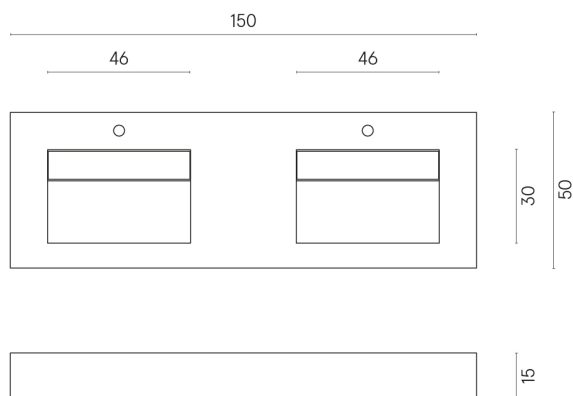

SCHEDA DI CONFIGURAZIONE

Cod. art.: 620810000013

Fly Evo

Washbasin Duo 150

Rivestimento del
prodotto

Stellaris Tuscania
Grey Matt

I colori e le altre caratteristiche estetiche delle piastrelle presenti nelle illustrazioni presenti sul sito sono puramente indicativi. Guarda sempre i campioni di persona prima dell'acquisto.