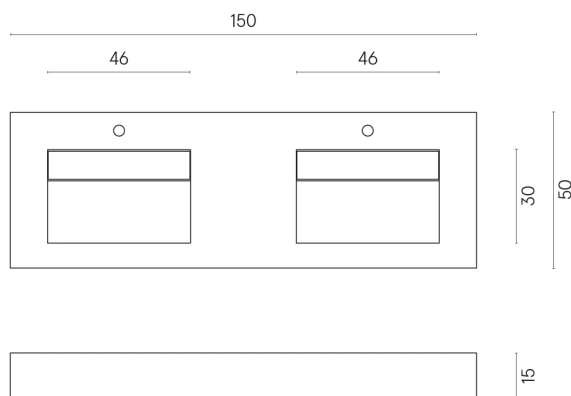

SCHEDA DI CONFIGURAZIONE

Cod. art.: 620810000013

Fly Evo

Washbasin Duo 150

Rivestimento del
prodotto

Stellaris Calacatta
Gold Matt

I colori e le altre caratteristiche estetiche delle piastrelle presenti nelle illustrazioni presenti sul sito sono puramente indicativi. Guarda sempre i campioni di persona prima dell'acquisto.