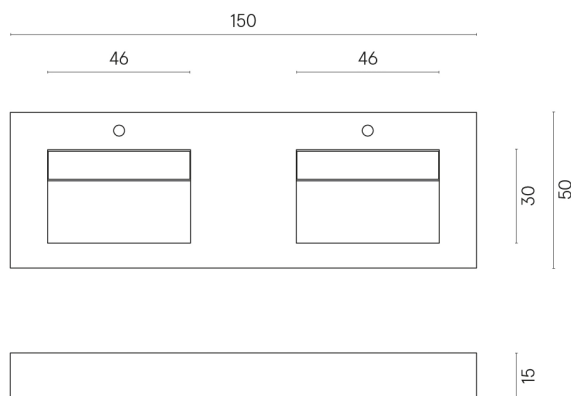

SCHEDA DI CONFIGURAZIONE

Cod. art.: 620810000013

Fly Evo

Washbasin Duo 150

Rivestimento del
prodotto

Continuum Brass
Gold Honed

I colori e le altre caratteristiche estetiche delle piastrelle presenti nelle illustrazioni presenti sul sito sono puramente indicativi. Guarda sempre i campioni di persona prima dell'acquisto.

Trova il punto vendita
autorizzato più vicino:

<https://kg.italonceramica.ru/ru/home/dealer/>

ITALON HOME

© COPYRIGHT ITALON - АО Керамогранитный завод 142800, Россия, Московская область, г. Ступино, Староситненское шоссе, вл. 32 - Тел. +7 495 2251322 / Факс +7 495 2251346