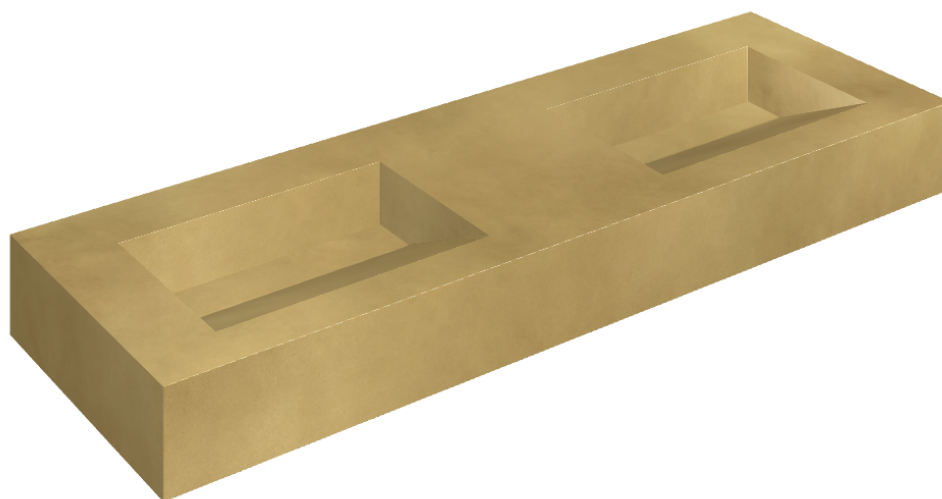

# Fly Evo

## Washbasin Duo 150

Rivestimento del  
prodotto

Continuum Brass  
Gold Honed

I colori e le altre caratteristiche estetiche delle piastrelle presenti nelle illustrazioni presenti sul sito sono puramente indicativi. Guarda sempre i campioni di persona prima dell'acquisto.