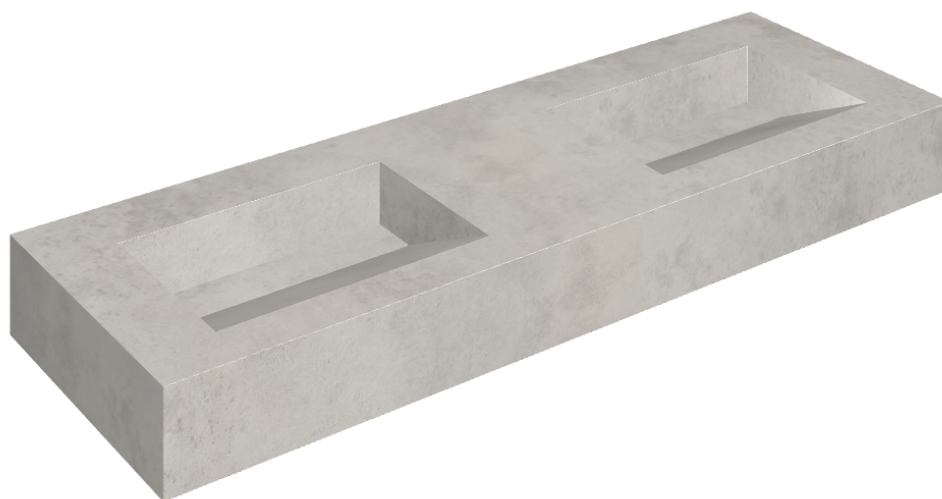

## Washbasin Duo 150

Rivestimento del  
prodotto

Millennium Silver Matt

I colori e le altre caratteristiche estetiche delle piastrelle presenti nelle illustrazioni presenti sul sito sono puramente indicativi. Guarda sempre i campioni di persona prima dell'acquisto.