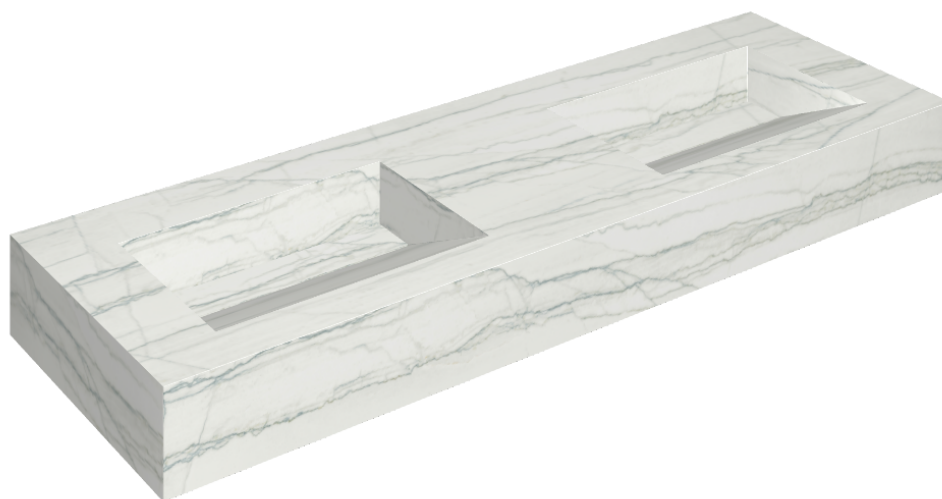

SCHEDA DI CONFIGURAZIONE

Cod. art.: 620810000013

Fly Evo

Washbasin Duo 150

Rivestimento del
prodotto

Charme Advance
Platinum White Matt

I colori e le altre caratteristiche estetiche delle piastrelle presenti nelle illustrazioni presenti sul sito sono puramente indicativi. Guarda sempre i campioni di persona prima dell'acquisto.