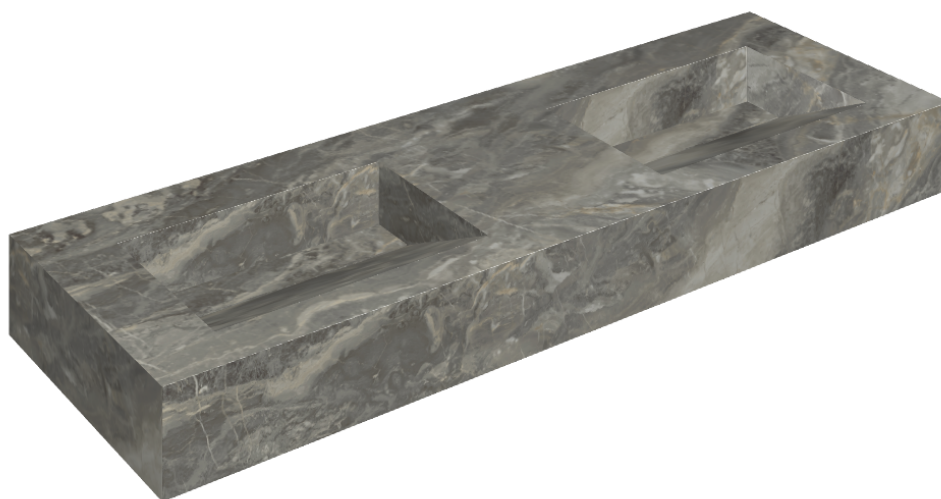

SCHEDA DI CONFIGURAZIONE

Cod. art.: 620810000013

Fly Evo

Washbasin Duo 150

Rivestimento del
prodotto

Charme Deluxe Grigio
Orobico Matt

I colori e le altre caratteristiche estetiche delle piastrelle presenti nelle illustrazioni presenti sul sito sono puramente indicativi. Guarda sempre i campioni di persona prima dell'acquisto.