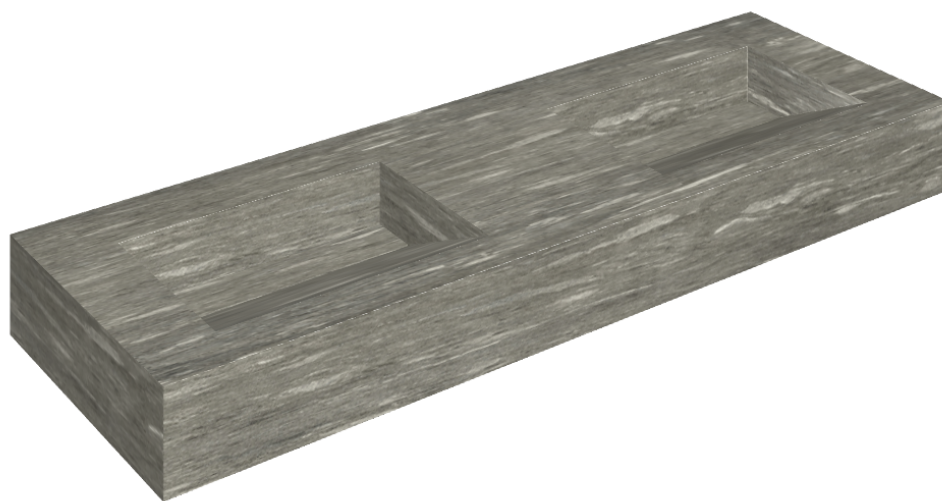

SCHEDA DI CONFIGURAZIONE

Cod. art.: 620810000013

Fly Evo

Washbasin Duo 150

Rivestimento del
prodotto

Skyfall Grigio Alpino
Matt

I colori e le altre caratteristiche estetiche delle piastrelle presenti nelle illustrazioni presenti sul sito sono puramente indicativi. Guarda sempre i campioni di persona prima dell'acquisto.