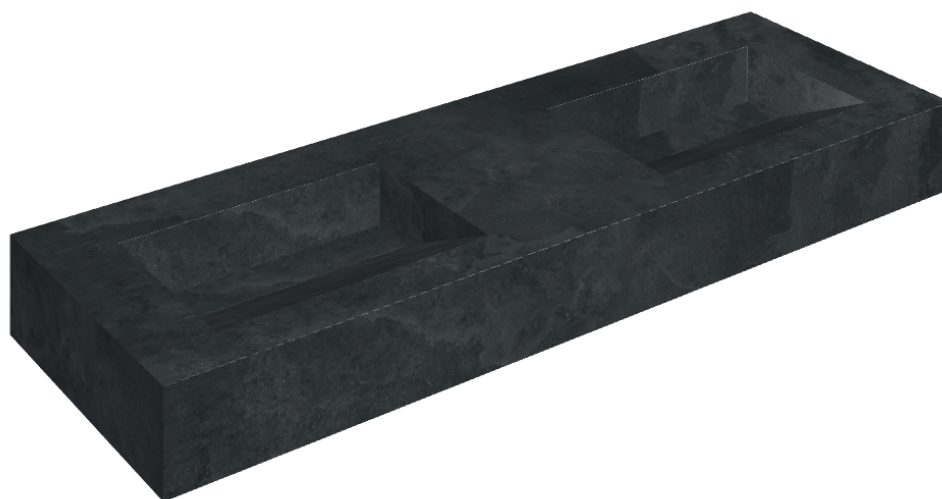

SCHEDA DI CONFIGURAZIONE

Cod. art.: 620810000013

Fly Evo

Washbasin Duo 150

Rivestimento del
prodotto
Materia Titanio Matt

I colori e le altre caratteristiche estetiche delle piastrelle presenti nelle illustrazioni presenti sul sito sono puramente indicativi. Guarda sempre i campioni di persona prima dell'acquisto.