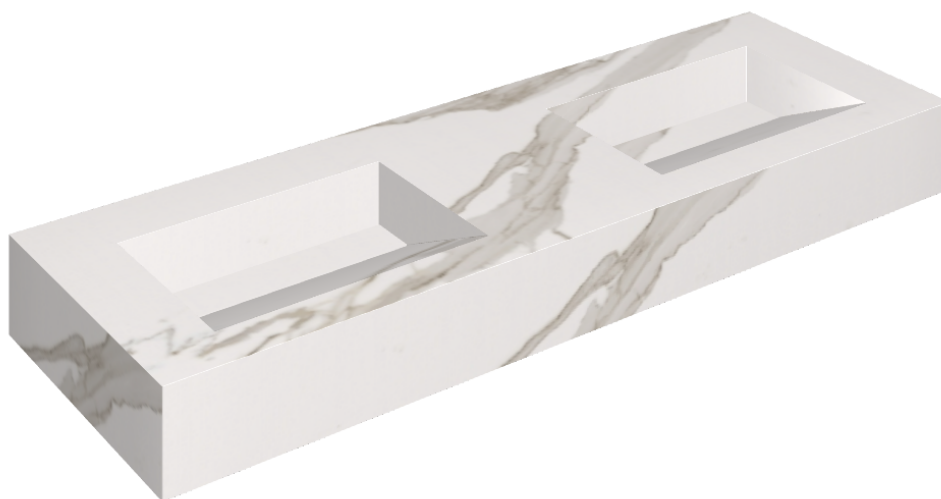

SCHEDA DI CONFIGURAZIONE

Cod. art.: 620810000013

Fly Evo

Washbasin Duo 150

Rivestimento del
prodotto

Charme Evo
Calacatta Matt

I colori e le altre caratteristiche estetiche delle piastrelle presenti nelle illustrazioni presenti sul sito sono puramente indicativi. Guarda sempre i campioni di persona prima dell'acquisto.