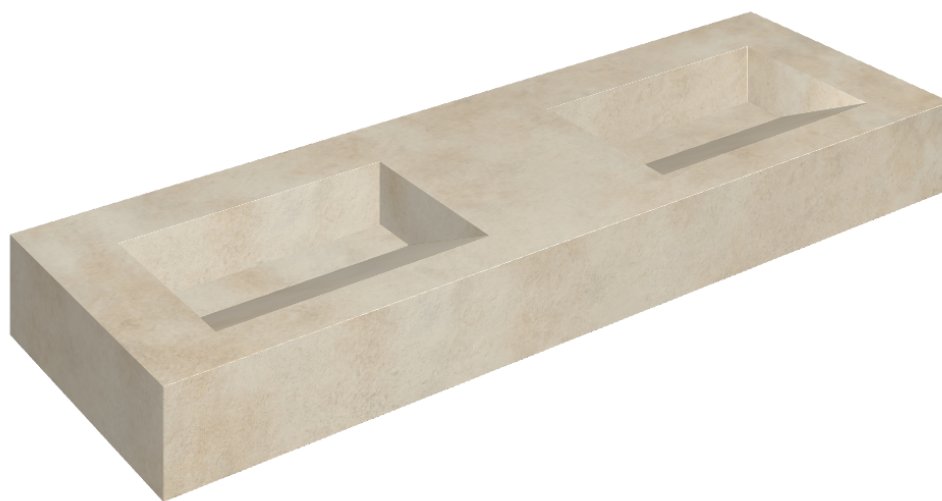

SCHEDA DI CONFIGURAZIONE

Cod. art.: 620810000013

Fly Evo

Washbasin Duo 150

Rivestimento del
prodotto

Millennium Dust Matt

I colori e le altre caratteristiche estetiche delle piastrelle presenti nelle illustrazioni presenti sul sito sono puramente indicativi. Guarda sempre i campioni di persona prima dell'acquisto.