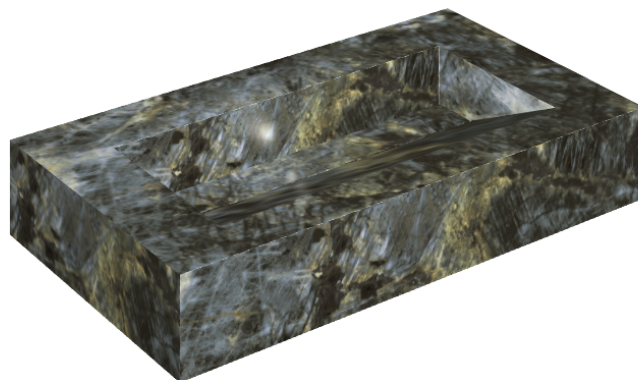

SCHEDA DI CONFIGURAZIONE

Cod. art.: 620810000011

Fly Evo

Washbasin 90

Rivestimento del
prodotto

Stellaris Madagascar
Dark Matt

I colori e le altre caratteristiche estetiche delle piastrelle presenti nelle illustrazioni presenti sul sito sono puramente indicativi. Guarda sempre i campioni di persona prima dell'acquisto.