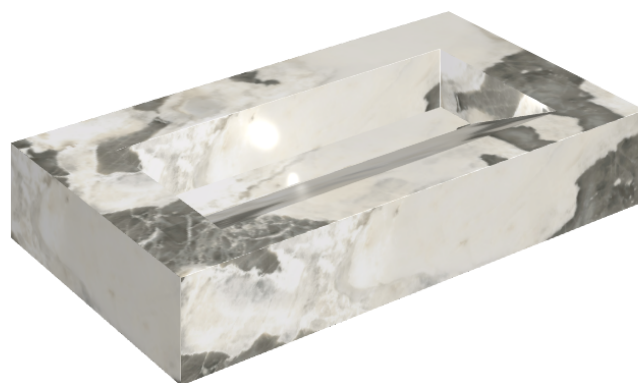

SCHEDA DI CONFIGURAZIONE

Cod. art.: 620810000011

Fly Evo

Washbasin 90

Rivestimento del
prodotto

Stellaris Dover Light
Matt

I colori e le altre caratteristiche estetiche delle piastrelle presenti nelle illustrazioni presenti sul sito sono puramente indicativi. Guarda sempre i campioni di persona prima dell'acquisto.