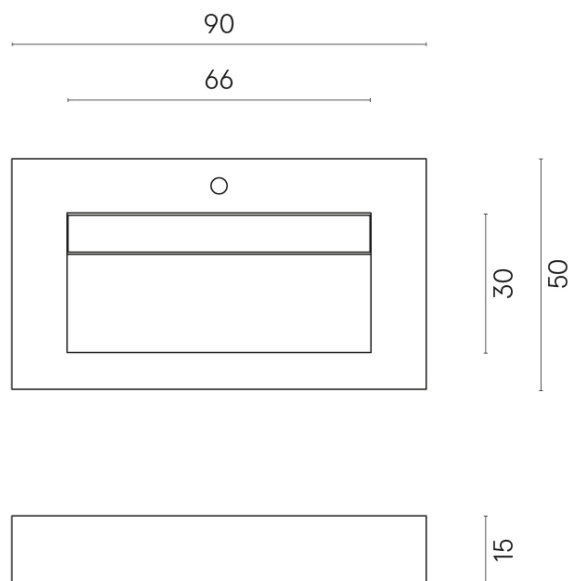

SCHEDA DI CONFIGURAZIONE

Cod. art.: 620810000011

Fly Evo

Washbasin 90

Rivestimento del
prodotto

Stellaris Dover Light
Matt

I colori e le altre caratteristiche estetiche delle piastrelle presenti nelle illustrazioni presenti sul sito sono puramente indicativi. Guarda sempre i campioni di persona prima dell'acquisto.