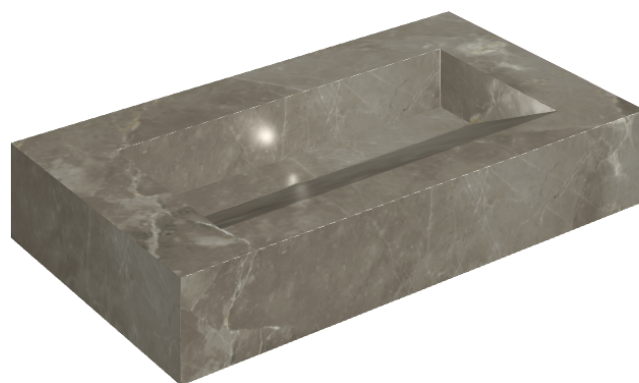

## Washbasin 90

Rivestimento del  
prodotto

Stellaris Tuscania  
Grey Matt

I colori e le altre caratteristiche estetiche delle piastrelle presenti nelle illustrazioni presenti sul sito sono puramente indicativi. Guarda sempre i campioni di persona prima dell'acquisto.