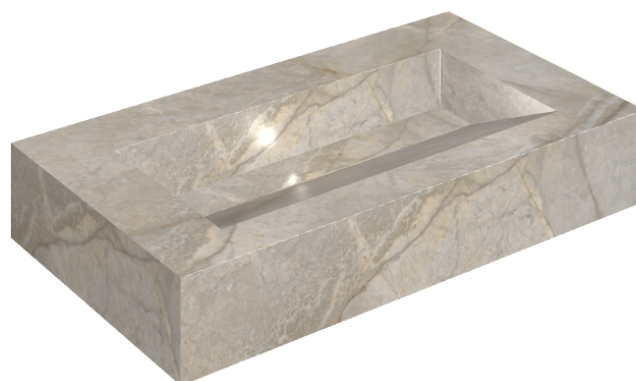

SCHEDA DI CONFIGURAZIONE

Cod. art.: 620810000011

Fly Evo

Washbasin 90

Rivestimento del
prodotto

Stellaris Elegant Silver
Matt

I colori e le altre caratteristiche estetiche delle piastrelle presenti nelle illustrazioni presenti sul sito sono puramente indicativi. Guarda sempre i campioni di persona prima dell'acquisto.