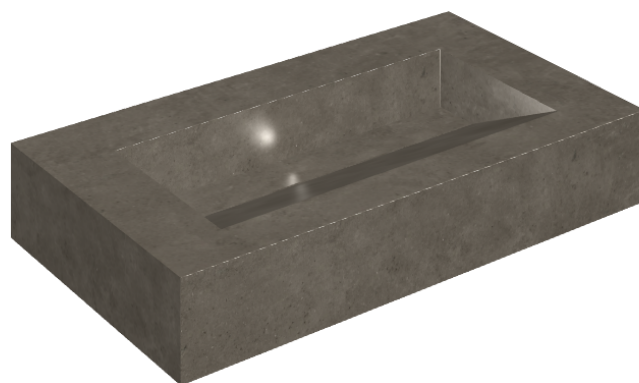

## SCHEMA DI CONFIGURAZIONE

Cod. art.:

620810000011

## Washbasin 90

Rivestimento del  
prodotto

Eternum Coffee Matt

I colori e le altre caratteristiche estetiche delle piastrelle presenti nelle illustrazioni presenti sul sito sono puramente indicativi. Guarda sempre i campioni di persona prima dell'acquisto.