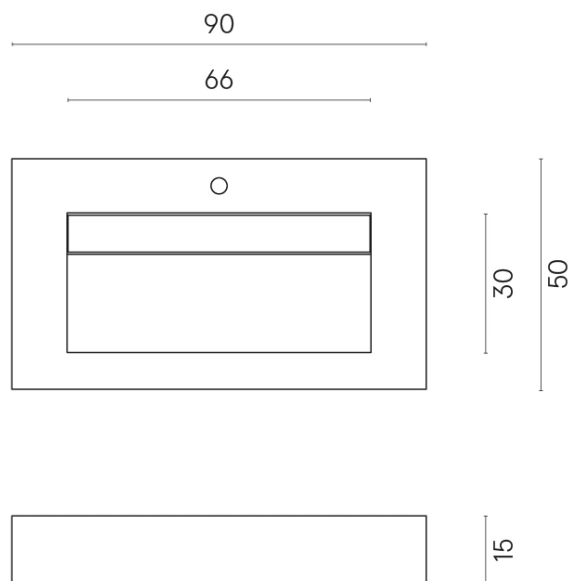

SCHEDA DI CONFIGURAZIONE

Cod. art.: 620810000011

Fly Evo

Washbasin 90

Rivestimento del
prodotto
Eternum Gold Matt

I colori e le altre caratteristiche estetiche delle piastrelle presenti nelle illustrazioni presenti sul sito sono puramente indicativi. Guarda sempre i campioni di persona prima dell'acquisto.