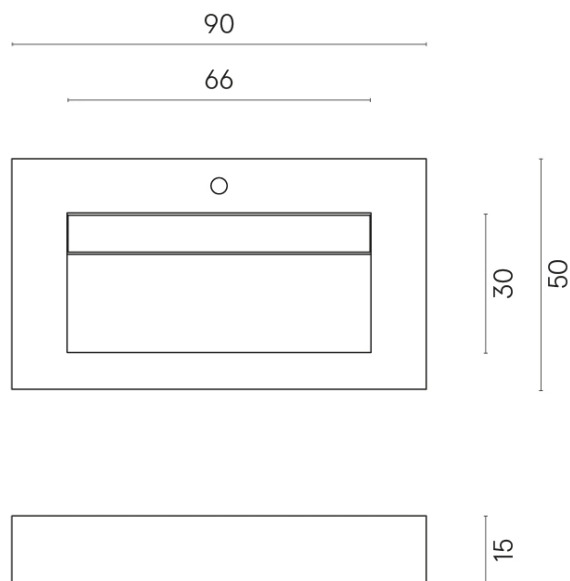

SCHEDA DI CONFIGURAZIONE

Cod. art.: 620810000011

Fly Evo

Washbasin 90

Rivestimento del
prodotto

Continuum Stone
Grey Matt

I colori e le altre caratteristiche estetiche delle piastrelle presenti nelle illustrazioni presenti sul sito sono puramente indicativi. Guarda sempre i campioni di persona prima dell'acquisto.