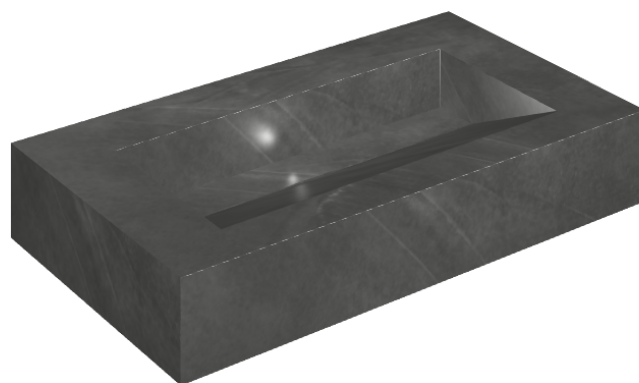

SCHEDA DI CONFIGURAZIONE

Cod. art.: 620810000011

Fly Evo

Washbasin 90

Rivestimento del
prodotto

Continuum Petrol
Matt

I colori e le altre caratteristiche estetiche delle piastrelle presenti nelle illustrazioni presenti sul sito sono puramente indicativi. Guarda sempre i campioni di persona prima dell'acquisto.