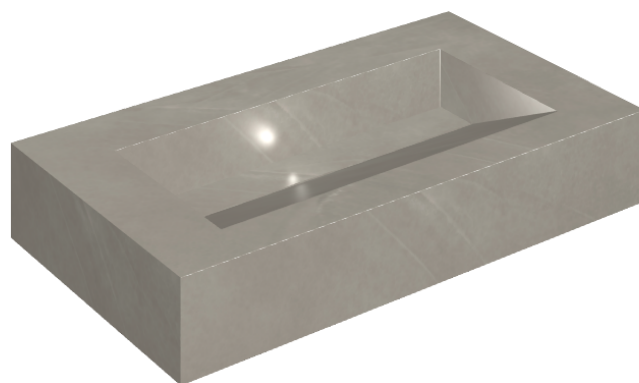

SCHEDA DI CONFIGURAZIONE

Cod. art.: 620810000011

## Washbasin 90

Rivestimento del  
prodotto

Continuum Iron Matt

I colori e le altre caratteristiche estetiche delle piastrelle presenti nelle illustrazioni presenti sul sito sono puramente indicativi. Guarda sempre i campioni di persona prima dell'acquisto.