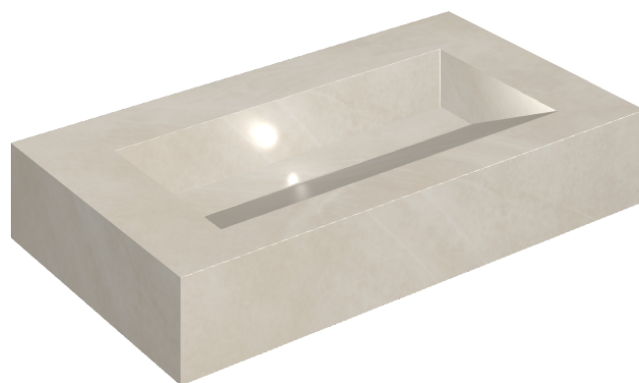

## Washbasin 90

Rivestimento del  
prodotto

Continuum Pure Matt

I colori e le altre caratteristiche estetiche delle piastrelle presenti nelle illustrazioni presenti sul sito sono puramente indicativi. Guarda sempre i campioni di persona prima dell'acquisto.