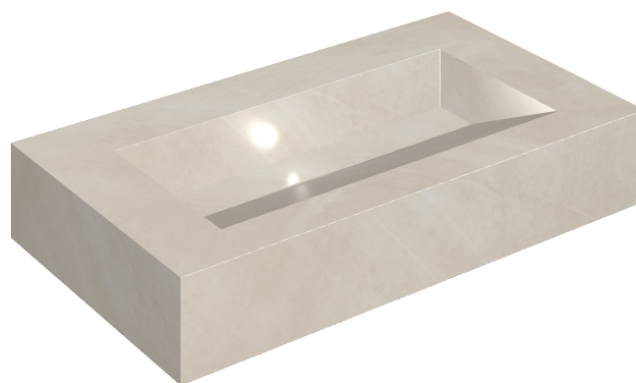

SCHEDA DI CONFIGURAZIONE

Cod. art.: 620810000011

Fly Evo

Washbasin 90

Rivestimento del
prodotto

Continuum Pure Matt

I colori e le altre caratteristiche estetiche delle piastrelle presenti nelle illustrazioni presenti sul sito sono puramente indicativi. Guarda sempre i campioni di persona prima dell'acquisto.