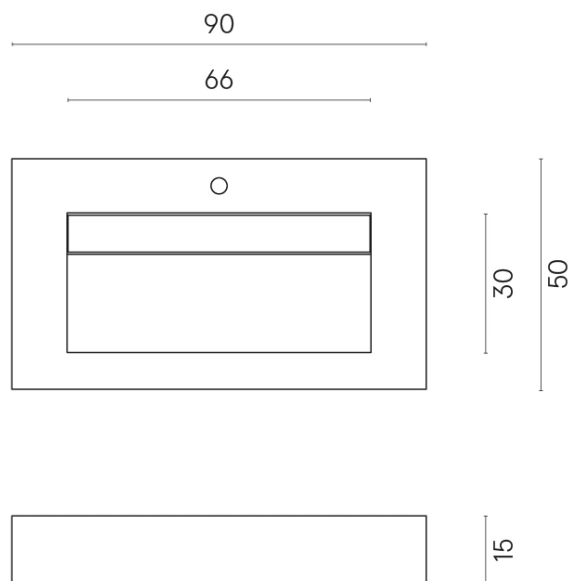

SCHEDA DI CONFIGURAZIONE

Cod. art.: 620810000011

Fly Evo

Washbasin 90

Rivestimento del
prodotto
Metropolis Arcadia
Brown Matt

I colori e le altre caratteristiche estetiche delle piastrelle presenti nelle illustrazioni presenti sul sito sono puramente indicativi. Guarda sempre i campioni di persona prima dell'acquisto.