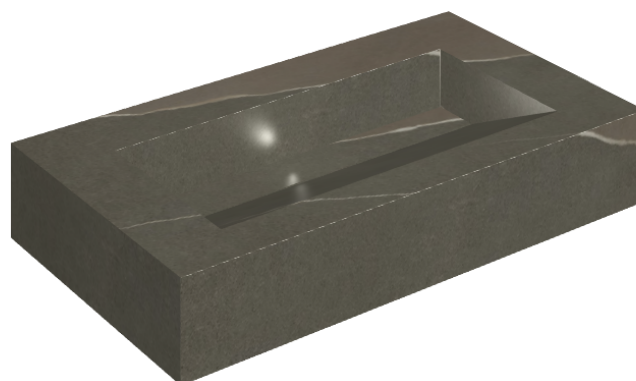

SCHEDA DI CONFIGURAZIONE

Cod. art.: 620810000011

Fly Evo

Washbasin 90

Rivestimento del
prodotto
Metropolis Arcadia
Brown Matt

I colori e le altre caratteristiche estetiche delle piastrelle presenti nelle illustrazioni presenti sul sito sono puramente indicativi. Guarda sempre i campioni di persona prima dell'acquisto.