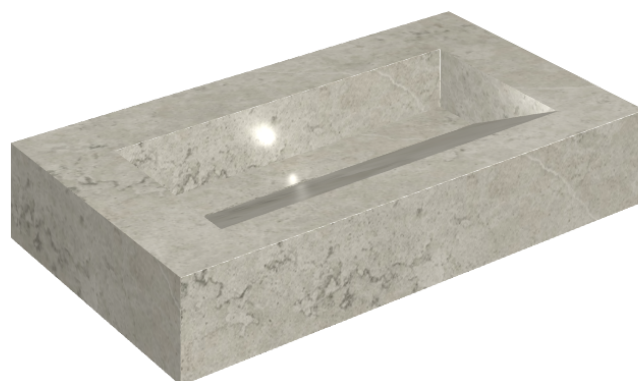

SCHEDA DI CONFIGURAZIONE

Cod. art.: 620810000011

Fly Evo

Washbasin 90

Rivestimento del
prodotto
Metropolis Absolut
Silver Matt

I colori e le altre caratteristiche estetiche delle piastrelle presenti nelle illustrazioni presenti sul sito sono puramente indicativi. Guarda sempre i campioni di persona prima dell'acquisto.