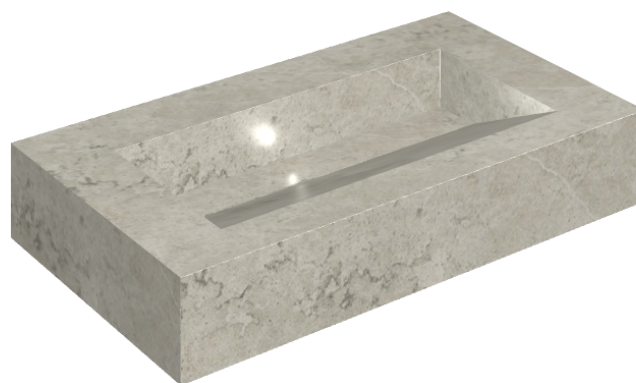

SCHEDA DI CONFIGURAZIONE

Cod. art.: 620810000011

Fly Evo

Washbasin 90

Rivestimento del
prodotto
Metropolis Absolut
Silver Matt

I colori e le altre caratteristiche estetiche delle piastrelle presenti nelle illustrazioni presenti sul sito sono puramente indicativi. Guarda sempre i campioni di persona prima dell'acquisto.