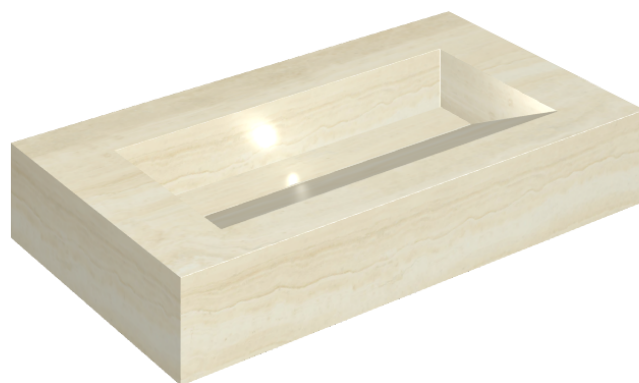

## Washbasin 90

Rivestimento del  
prodotto

Charme Advance  
Alabastro White Matt

I colori e le altre caratteristiche estetiche delle piastrelle presenti nelle illustrazioni presenti sul sito sono puramente indicativi. Guarda sempre i campioni di persona prima dell'acquisto.