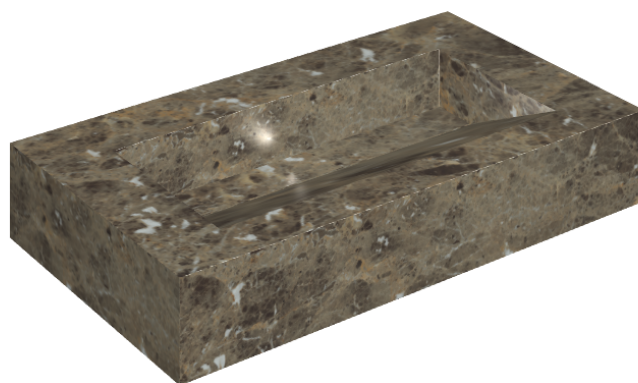

SCHEDA DI CONFIGURAZIONE

Cod. art.: 620810000011

Fly Evo

Washbasin 90

Rivestimento del
prodotto

Charme Deluxe
Emperador Dark Matt

I colori e le altre caratteristiche estetiche delle piastrelle presenti nelle illustrazioni presenti sul sito sono puramente indicativi. Guarda sempre i campioni di persona prima dell'acquisto.