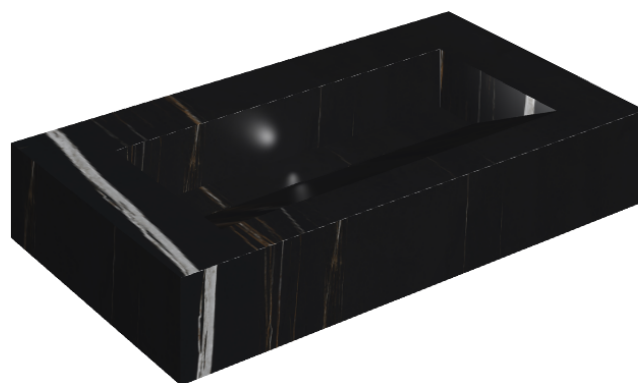

SCHEDA DI CONFIGURAZIONE

Cod. art.: 620810000011

## Washbasin 90

Rivestimento del  
prodotto

Charme Deluxe  
Sahara Noir Matt

I colori e le altre caratteristiche estetiche delle piastrelle presenti nelle illustrazioni presenti sul sito sono puramente indicativi. Guarda sempre i campioni di persona prima dell'acquisto.