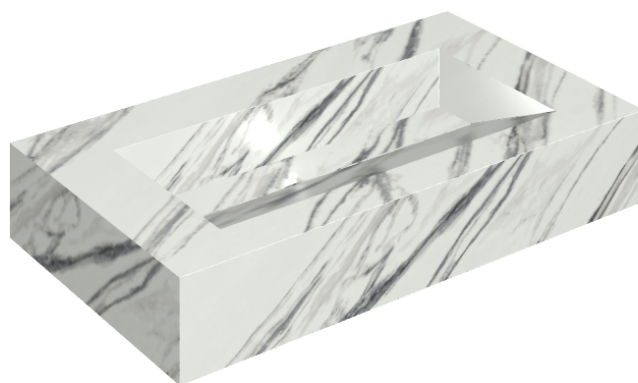

Cod. art.:

620810000011

Fly Evo

Washbasin 90

Rivestimento del
prodotto

Charme Deluxe
Statuario Fantastico
Matt

I colori e le altre caratteristiche estetiche delle piastrelle presenti nelle illustrazioni presenti sul sito sono puramente indicativi. Guarda sempre i campioni di persona prima dell'acquisto.