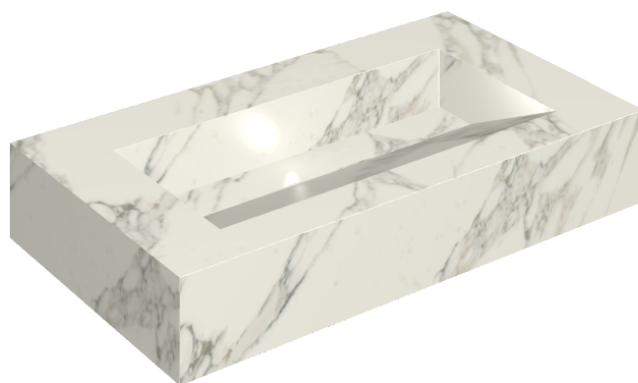

## Washbasin 90

Rivestimento del  
prodotto

Charme Deluxe  
Arabescato White  
Matt

I colori e le altre caratteristiche estetiche delle piastrelle presenti nelle illustrazioni presenti sul sito sono puramente indicativi. Guarda sempre i campioni di persona prima dell'acquisto.