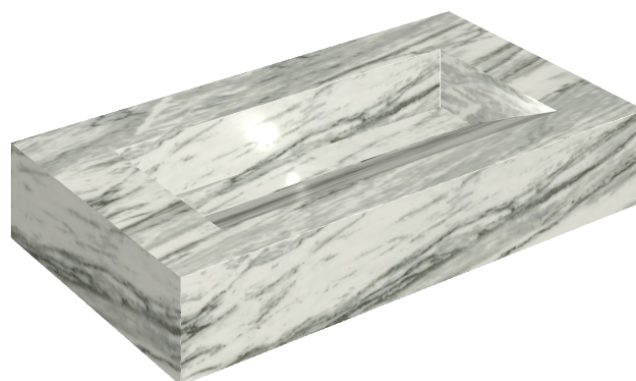

SCHEDA DI CONFIGURAZIONE

Cod. art.: 620810000011

Fly Evo

Washbasin 90

Rivestimento del
prodotto

Skyfall Bianco
Paradiso Matt

I colori e le altre caratteristiche estetiche delle piastrelle presenti nelle illustrazioni presenti sul sito sono puramente indicativi. Guarda sempre i campioni di persona prima dell'acquisto.