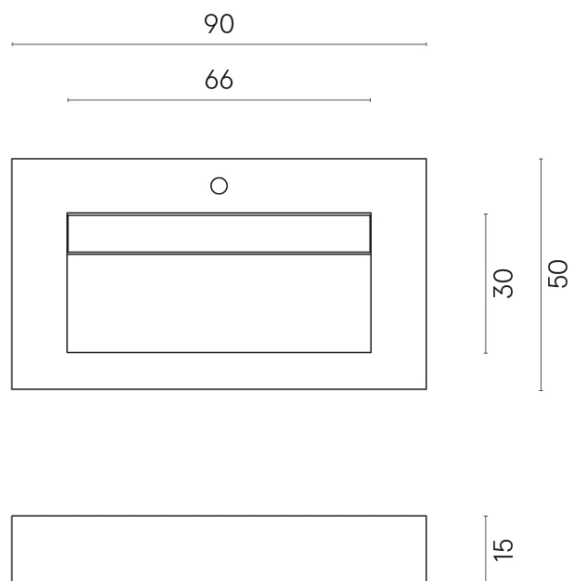

SCHEDA DI CONFIGURAZIONE

Cod. art.: 620810000011

Fly Evo

Washbasin 90

Rivestimento del
prodotto
Millennium Pure Matt

I colori e le altre caratteristiche estetiche delle piastrelle presenti nelle illustrazioni presenti sul sito sono puramente indicativi. Guarda sempre i campioni di persona prima dell'acquisto.