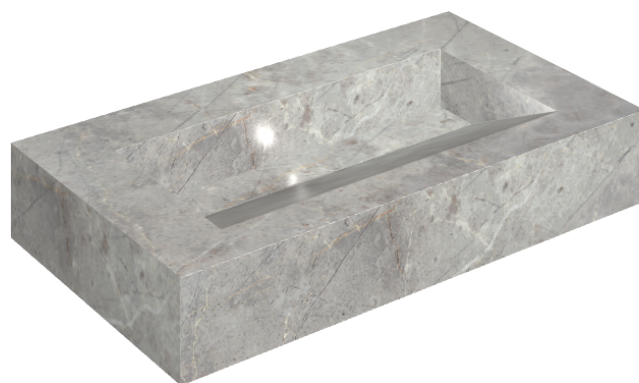

SCHEDA DI CONFIGURAZIONE

Cod. art.: 620810000011

Fly Evo

Washbasin 90

Rivestimento del
prodotto

Charme Evo Imperiale
Matt

I colori e le altre caratteristiche estetiche delle piastrelle presenti nelle illustrazioni presenti sul sito sono puramente indicativi. Guarda sempre i campioni di persona prima dell'acquisto.