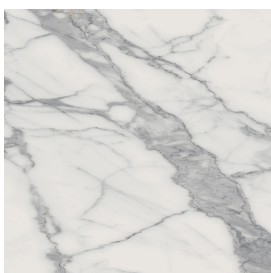

SCHEDA DI CONFIGURAZIONE

Cod. art.: 620810000011

Fly Evo

Washbasin 90

Rivestimento del
prodotto

Charme Evo Statuario
Matt

I colori e le altre caratteristiche estetiche delle piastrelle presenti nelle illustrazioni presenti sul sito sono puramente indicativi. Guarda sempre i campioni di persona prima dell'acquisto.