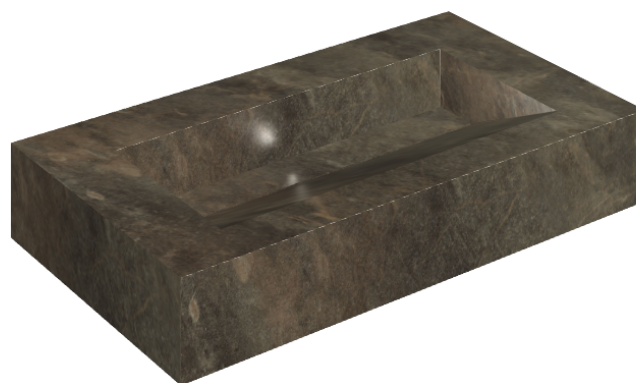

# Fly Evo

## Washbasin 90

Rivestimento del  
prodotto

Genesis Mercury  
Brown Matt

I colori e le altre caratteristiche estetiche delle piastrelle presenti nelle illustrazioni presenti sul sito sono puramente indicativi. Guarda sempre i campioni di persona prima dell'acquisto.