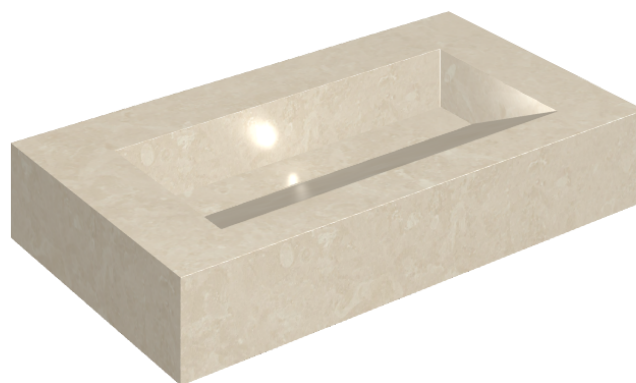

SCHEDA DI CONFIGURAZIONE

Cod. art.: 620810000011

Fly Evo

Washbasin 90

Rivestimento del
prodotto

Genesis Moon White
Matt

I colori e le altre caratteristiche estetiche delle piastrelle presenti nelle illustrazioni presenti sul sito sono puramente indicativi. Guarda sempre i campioni di persona prima dell'acquisto.