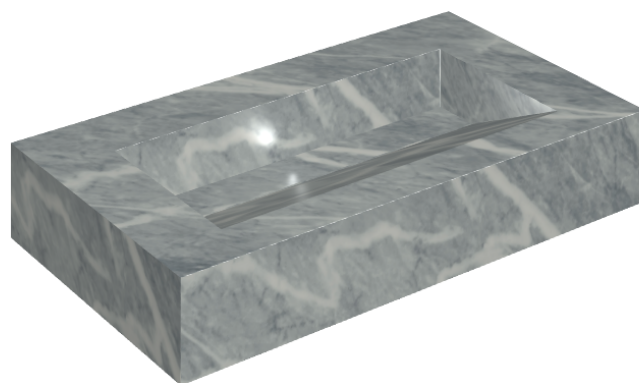

SCHEDA DI CONFIGURAZIONE

Cod. art.: 620810000011

Fly Evo

Washbasin 90

Rivestimento del
prodotto

Charme Extra Atlantic
Matt

I colori e le altre caratteristiche estetiche delle piastrelle presenti nelle illustrazioni presenti sul sito sono puramente indicativi. Guarda sempre i campioni di persona prima dell'acquisto.