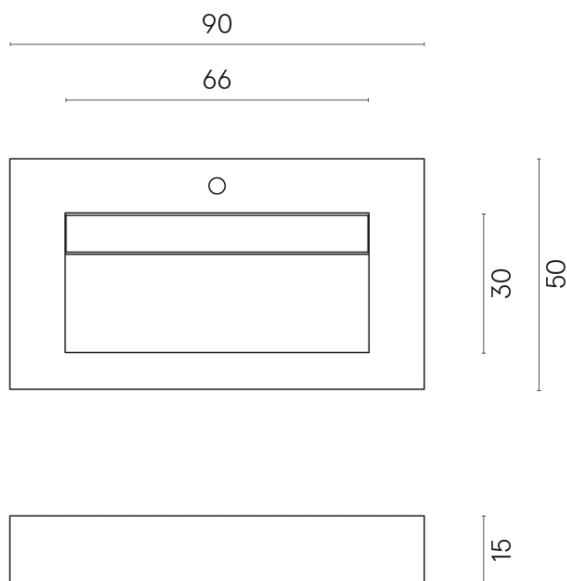

SCHEDA DI CONFIGURAZIONE

Cod. art.: 620810000011

Fly Evo

Washbasin 90

Rivestimento del
prodotto
Surface Corten Matt

I colori e le altre caratteristiche estetiche delle piastrelle presenti nelle illustrazioni presenti sul sito sono puramente indicativi. Guarda sempre i campioni di persona prima dell'acquisto.