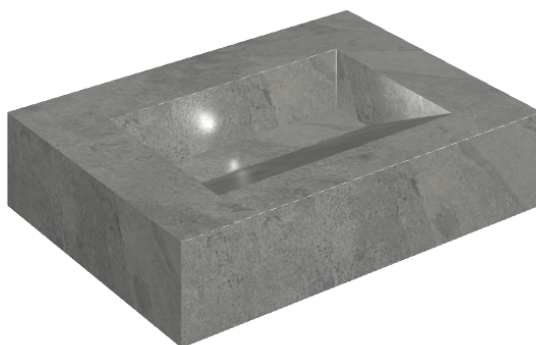

## Washbasin 70

Rivestimento del  
prodotto

Materia Carbonio  
Honed Satin

I colori e le altre caratteristiche estetiche delle piastrelle presenti nelle illustrazioni presenti sul sito sono puramente indicativi. Guarda sempre i campioni di persona prima dell'acquisto.