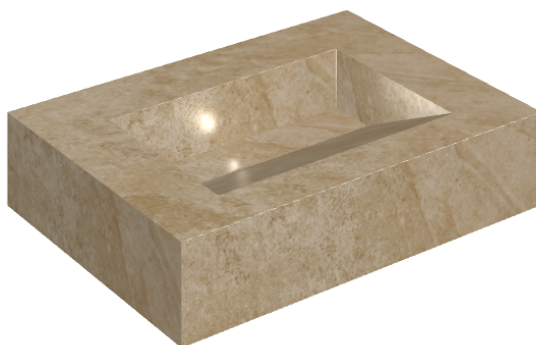

## Washbasin 70

Rivestimento del  
prodotto

Materia Helio Honed  
Satin

I colori e le altre caratteristiche estetiche delle piastrelle presenti nelle illustrazioni presenti sul sito sono puramente indicativi. Guarda sempre i campioni di persona prima dell'acquisto.