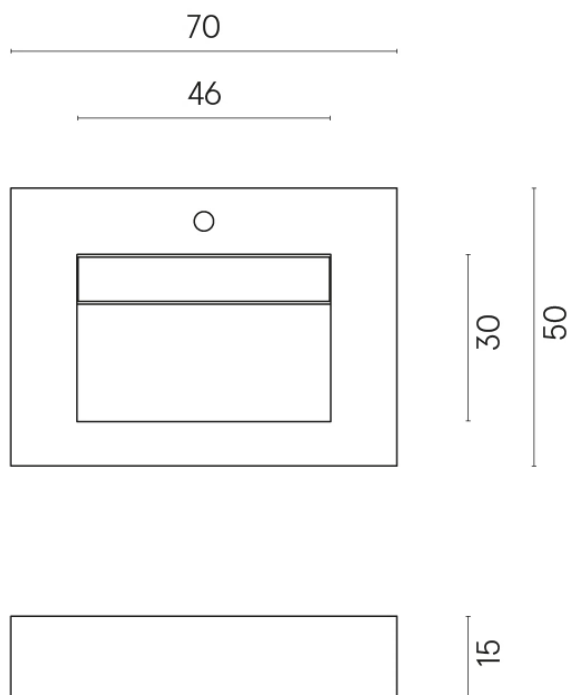

SCHEDA DI CONFIGURAZIONE

Cod. art.: 620810000010

Fly Evo

Washbasin 70

Rivestimento del
prodotto

Materia Magnesio
Honed Satin

I colori e le altre caratteristiche estetiche delle piastrelle presenti nelle illustrazioni presenti sul sito sono puramente indicativi. Guarda sempre i campioni di persona prima dell'acquisto.