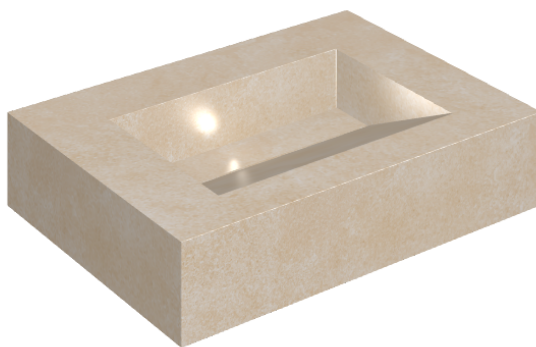

SCHEDA DI CONFIGURAZIONE

Cod. art.: 620810000010

Fly Evo

Washbasin 70

Rivestimento del
prodotto

Materia Magnesio
Honed Satin

I colori e le altre caratteristiche estetiche delle piastrelle presenti nelle illustrazioni presenti sul sito sono puramente indicativi. Guarda sempre i campioni di persona prima dell'acquisto.