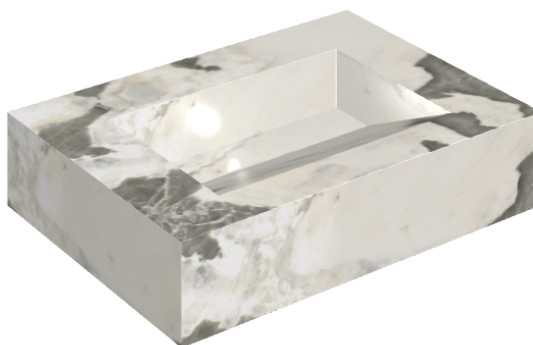

## Washbasin 70

Rivestimento del  
prodotto

Stellaris Dover Light  
Matt

I colori e le altre caratteristiche estetiche delle piastrelle presenti nelle illustrazioni presenti sul sito sono puramente indicativi. Guarda sempre i campioni di persona prima dell'acquisto.