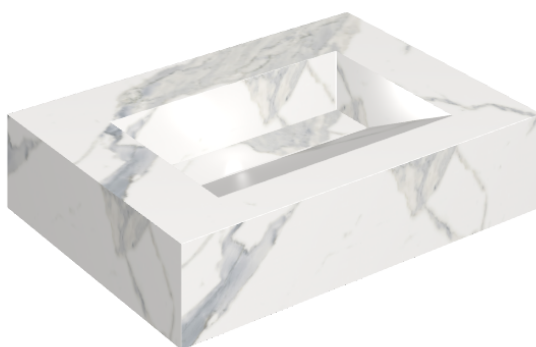

SCHEDA DI CONFIGURAZIONE

Cod. art.: 620810000010

Fly Evo

Washbasin 70

Rivestimento del
prodotto

Stellaris Statuario
White Matt

I colori e le altre caratteristiche estetiche delle piastrelle presenti nelle illustrazioni presenti sul sito sono puramente indicativi. Guarda sempre i campioni di persona prima dell'acquisto.