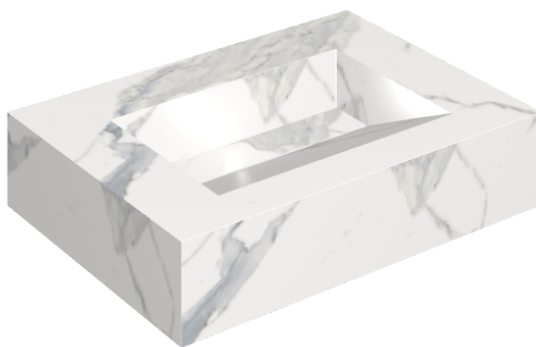

Cod. art.: 620810000010

Fly Evo

Washbasin 70

Rivestimento del
prodotto

Stellaris Statuario
White Matt

I colori e le altre caratteristiche estetiche delle piastrelle presenti nelle illustrazioni presenti sul sito sono puramente indicativi. Guarda sempre i campioni di persona prima dell'acquisto.