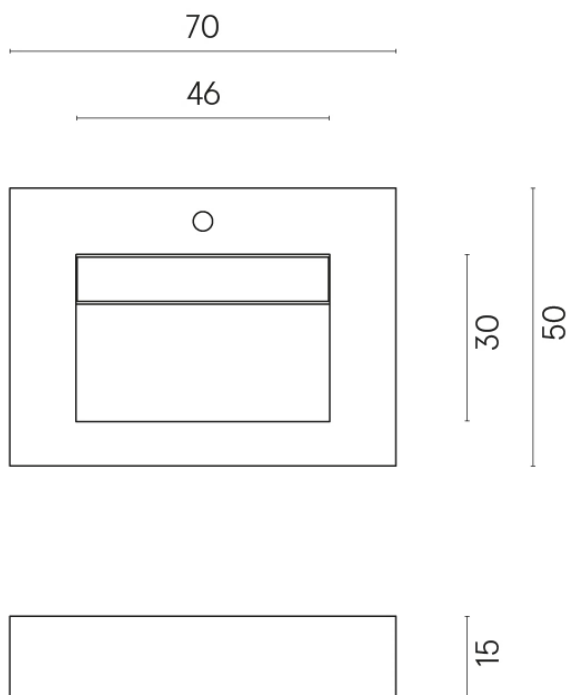

Cod. art.: 620810000010

Fly Evo

Washbasin 70

Rivestimento del
prodotto

Stellaris Statuario
White Matt

I colori e le altre caratteristiche estetiche delle piastrelle presenti nelle illustrazioni presenti sul sito sono puramente indicativi. Guarda sempre i campioni di persona prima dell'acquisto.