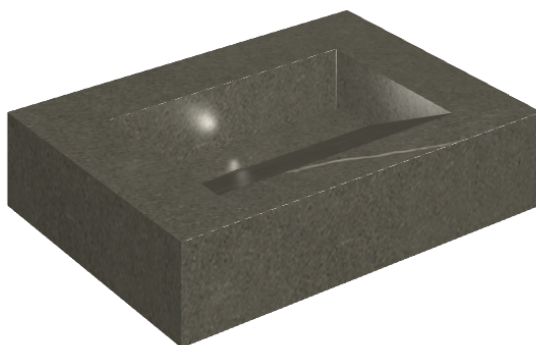

SCHEDA DI CONFIGURAZIONE

Cod. art.: 620810000010

Fly Evo

Washbasin 70

Rivestimento del
prodotto
Metropolis Arcadia
Brown Matt

I colori e le altre caratteristiche estetiche delle piastrelle presenti nelle illustrazioni presenti sul sito sono puramente indicativi. Guarda sempre i campioni di persona prima dell'acquisto.