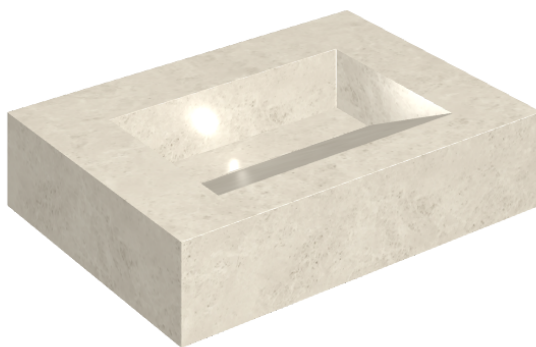

SCHEDA DI CONFIGURAZIONE

Cod. art.: 620810000010

Fly Evo

Washbasin 70

Rivestimento del
prodotto

Metropolis Royal Ivory
Matt

I colori e le altre caratteristiche estetiche delle piastrelle presenti nelle illustrazioni presenti sul sito sono puramente indicativi. Guarda sempre i campioni di persona prima dell'acquisto.