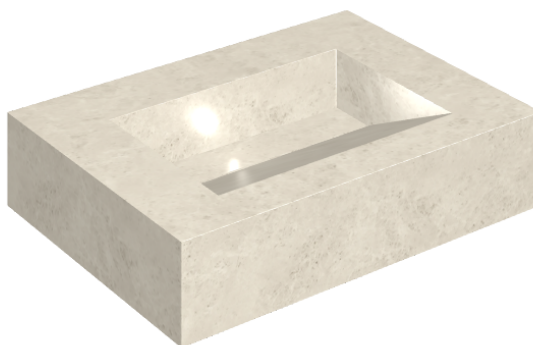

SCHEDA DI CONFIGURAZIONE

Cod. art.: 620810000010

Fly Evo

Washbasin 70

Rivestimento del
prodotto

Metropolis Royal Ivory
Matt

I colori e le altre caratteristiche estetiche delle piastrelle presenti nelle illustrazioni presenti sul sito sono puramente indicativi. Guarda sempre i campioni di persona prima dell'acquisto.