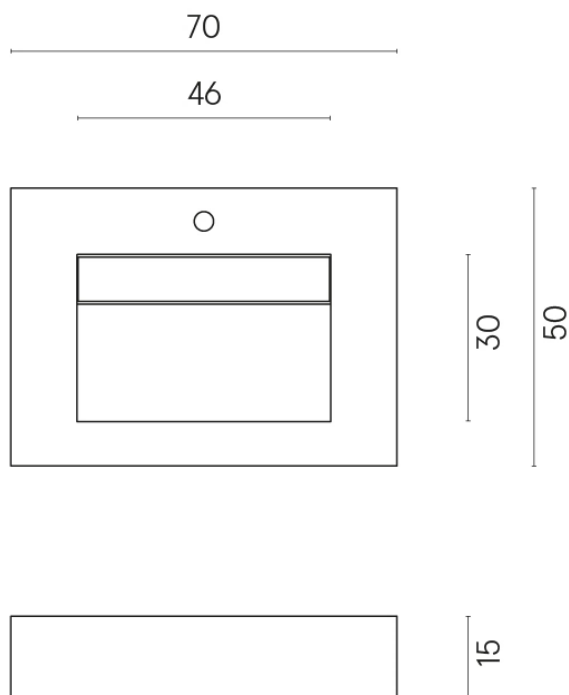

SCHEDA DI CONFIGURAZIONE

Cod. art.: 620810000010

Fly Evo

Washbasin 70

Rivestimento del
prodotto

Metropolis Glass
Powder Lux

I colori e le altre caratteristiche estetiche delle piastrelle presenti nelle illustrazioni presenti sul sito sono puramente indicativi. Guarda sempre i campioni di persona prima dell'acquisto.