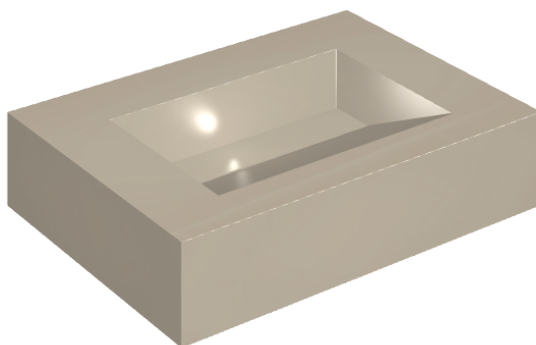

SCHEDA DI CONFIGURAZIONE

Cod. art.: 620810000010

Fly Evo

Washbasin 70

Rivestimento del
prodotto

Metropolis Glass
Powder Lux

I colori e le altre caratteristiche estetiche delle piastrelle presenti nelle illustrazioni presenti sul sito sono puramente indicativi. Guarda sempre i campioni di persona prima dell'acquisto.