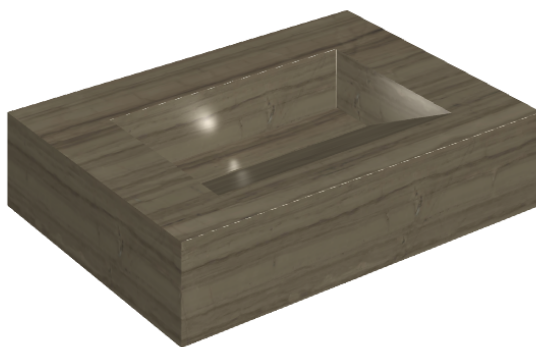

SCHEDA DI CONFIGURAZIONE

Cod. art.: 620810000010

Fly Evo

Washbasin 70

Rivestimento del
prodotto

Charme Advance
Elegant Brown Lux

I colori e le altre caratteristiche estetiche delle piastrelle presenti nelle illustrazioni presenti sul sito sono puramente indicativi. Guarda sempre i campioni di persona prima dell'acquisto.